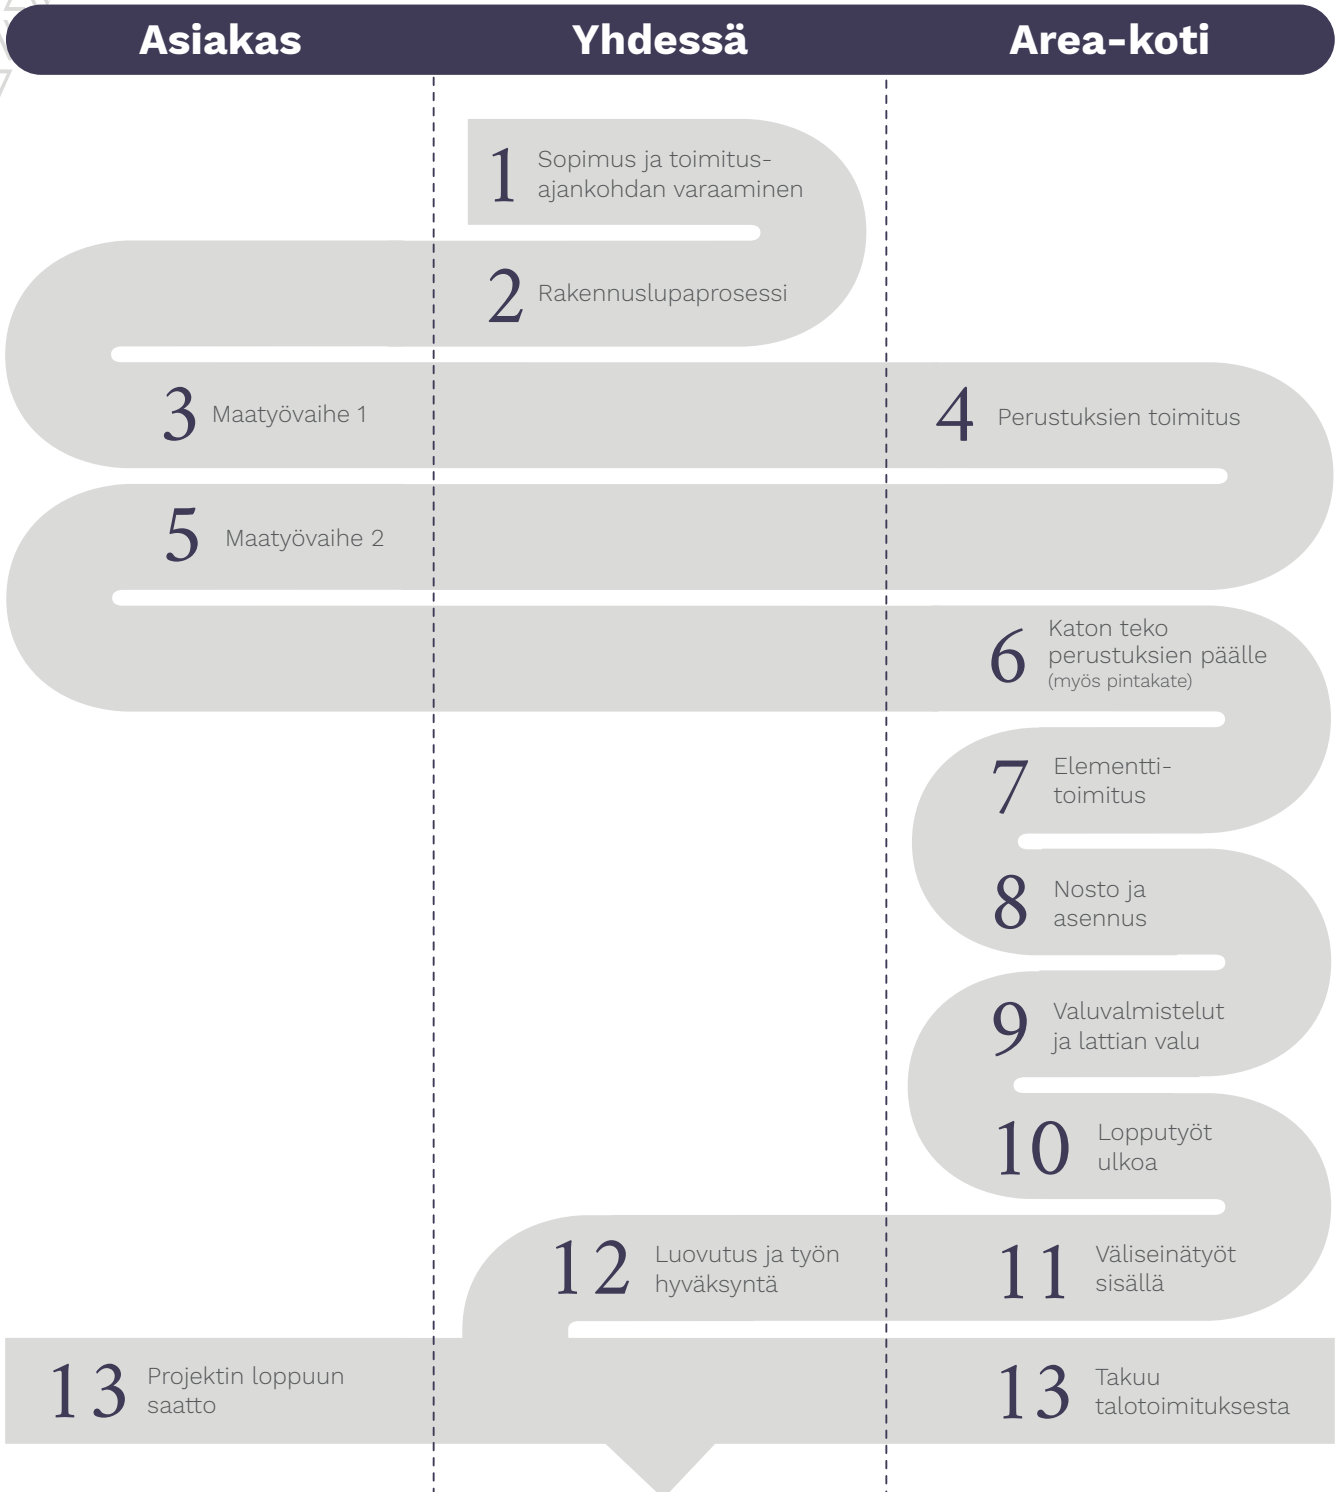

Talopaketti toimitus

Area Helppo

Oma Area-koti

Haluamallasi toimituksella

Tontti ja liittymät	Area perus		Area helppo		Area muuttovalmis	
	Tarvike	Asennus	Tarvike	Asennus	Tarvike	Asennus
Tontti	<input type="radio"/>	<input type="radio"/>	<input type="radio"/>	<input type="radio"/>	<input type="radio"/>	<input type="radio"/>
Vesi- ja viemäriliittymä	<input type="radio"/>	<input type="radio"/>	<input type="radio"/>	<input type="radio"/>	<input type="radio"/>	<input type="radio"/>
Sähköliittymä	<input type="radio"/>	<input type="radio"/>	<input type="radio"/>	<input type="radio"/>	<input type="radio"/>	<input type="radio"/>
Kaukolämpöliittymä	<input type="radio"/>	<input type="radio"/>	<input type="radio"/>	<input type="radio"/>	<input type="radio"/>	<input type="radio"/>
Pääpiirustukset	<input checked="" type="radio"/>	<input checked="" type="radio"/>	<input checked="" type="radio"/>	<input checked="" type="radio"/>	<input checked="" type="radio"/>	<input checked="" type="radio"/>
Asemapiirustus	<input type="radio"/>	<input type="radio"/>	<input type="radio"/>	<input type="radio"/>	<input type="radio"/>	<input type="radio"/>
Energiatodistus	<input checked="" type="radio"/>	<input checked="" type="radio"/>	<input checked="" type="radio"/>	<input checked="" type="radio"/>	<input checked="" type="radio"/>	<input checked="" type="radio"/>
Ohjeellinen perustuksien mittapiirros	<input checked="" type="radio"/>	<input type="radio"/>	<input type="radio"/>	<input type="radio"/>	<input type="radio"/>	<input type="radio"/>
Maatyöt						
Maatyöt, salaojat, maan tiivistys	<input type="radio"/>	<input type="radio"/>	<input type="radio"/>	<input type="radio"/>	<input type="radio"/>	<input type="radio"/>
Talon perustus	<input type="radio"/>	<input type="radio"/>	<input checked="" type="radio"/>	<input checked="" type="radio"/>	<input checked="" type="radio"/>	<input checked="" type="radio"/>
Sisätäyttö, ulkopuolinen routaeristys, salaoja- ja sadevesiputket	<input type="radio"/>	<input type="radio"/>	<input type="radio"/>	<input type="radio"/>	<input type="radio"/>	<input type="radio"/>
Pihatyöt	<input type="radio"/>	<input type="radio"/>	<input type="radio"/>	<input type="radio"/>	<input type="radio"/>	<input type="radio"/>
Runko ja rakenteet						
Talon runko- ja kantavat rakenteet	<input checked="" type="radio"/>	<input checked="" type="radio"/>	<input checked="" type="radio"/>	<input checked="" type="radio"/>	<input checked="" type="radio"/>	<input checked="" type="radio"/>
Tuulensuojalevytyt	<input checked="" type="radio"/>	<input checked="" type="radio"/>	<input checked="" type="radio"/>	<input checked="" type="radio"/>	<input checked="" type="radio"/>	<input checked="" type="radio"/>
Ulkoseinäeristys	<input checked="" type="radio"/>	<input checked="" type="radio"/>	<input checked="" type="radio"/>	<input checked="" type="radio"/>	<input checked="" type="radio"/>	<input checked="" type="radio"/>
Aluskate ja ruoheet	<input checked="" type="radio"/>	<input checked="" type="radio"/>	<input checked="" type="radio"/>	<input checked="" type="radio"/>	<input checked="" type="radio"/>	<input checked="" type="radio"/>
Yläpohjaeristys ja höyrysulku	<input type="radio"/>	<input type="radio"/>	<input checked="" type="radio"/>	<input checked="" type="radio"/>	<input checked="" type="radio"/>	<input checked="" type="radio"/>
Vesikate	<input type="radio"/>	<input type="radio"/>	<input checked="" type="radio"/>	<input checked="" type="radio"/>	<input checked="" type="radio"/>	<input checked="" type="radio"/>
Lattiaeristys	<input type="radio"/>	<input type="radio"/>	<input checked="" type="radio"/>	<input checked="" type="radio"/>	<input checked="" type="radio"/>	<input checked="" type="radio"/>
Betonilattia ja rauditus	<input type="radio"/>	<input type="radio"/>	<input checked="" type="radio"/>	<input checked="" type="radio"/>	<input checked="" type="radio"/>	<input checked="" type="radio"/>
Kostean tilan väliseinät	<input type="radio"/>	<input type="radio"/>	<input checked="" type="radio"/>	<input checked="" type="radio"/>	<input checked="" type="radio"/>	<input checked="" type="radio"/>