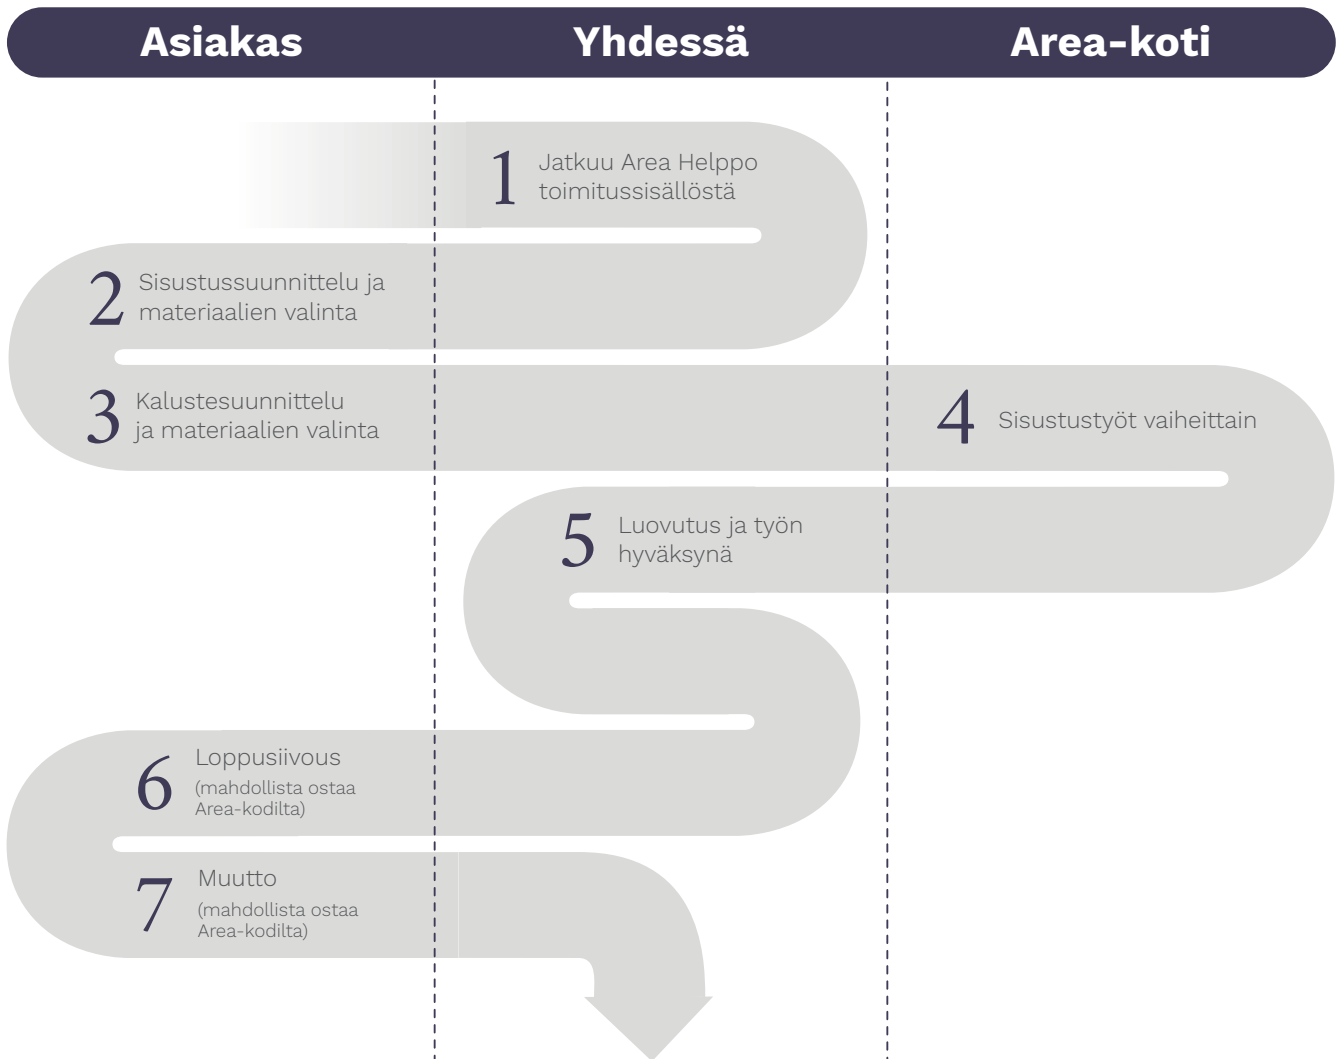

Talopaketti toimitus

Area Muuttovalmis

Vain Itä-Suomi

Oma Area-koti

Onnellinen asuminen voi alkaa

Haluamallasi toimituksella

| | Area perus | | Area helppo | | Area muuttovalmis | |
|---|----------------------------------|----------------------------------|----------------------------------|----------------------------------|----------------------------------|----------------------------------|
| | Tarvike | Asennus | Tarvike | Asennus | Tarvike | Asennus |
| Tontti ja liittymät | | | | | | |
| Tontti | <input type="radio"/> | <input type="radio"/> | <input type="radio"/> | <input type="radio"/> | <input type="radio"/> | <input type="radio"/> |
| Vesi- ja viemäriliittymä | <input type="radio"/> | <input type="radio"/> | <input type="radio"/> | <input type="radio"/> | <input type="radio"/> | <input type="radio"/> |
| Sähköliittymä | <input type="radio"/> | <input type="radio"/> | <input type="radio"/> | <input type="radio"/> | <input type="radio"/> | <input type="radio"/> |
| Kaukolämpöliittymä | <input type="radio"/> | <input type="radio"/> | <input type="radio"/> | <input type="radio"/> | <input type="radio"/> | <input type="radio"/> |
| Pääpiirustukset | <input checked="" type="radio"/> | <input checked="" type="radio"/> | <input checked="" type="radio"/> | <input checked="" type="radio"/> | <input checked="" type="radio"/> | <input checked="" type="radio"/> |
| Asemapiirustus | <input type="radio"/> | <input type="radio"/> | <input type="radio"/> | <input type="radio"/> | <input type="radio"/> | <input type="radio"/> |
| Energiatodistus | <input checked="" type="radio"/> | <input checked="" type="radio"/> | <input checked="" type="radio"/> | <input checked="" type="radio"/> | <input checked="" type="radio"/> | <input checked="" type="radio"/> |
| Ohjeellinen perustuksien mittapiirros | <input checked="" type="radio"/> | <input type="radio"/> | <input type="radio"/> | <input type="radio"/> | <input type="radio"/> | <input type="radio"/> |
| Maatyöt | | | | | | |
| Maatyöt, salaojat, maan tiivistys | <input type="radio"/> | <input type="radio"/> | <input type="radio"/> | <input type="radio"/> | <input type="radio"/> | <input type="radio"/> |
| Talon perustus | <input type="radio"/> | <input type="radio"/> | <input checked="" type="radio"/> | <input checked="" type="radio"/> | <input checked="" type="radio"/> | <input checked="" type="radio"/> |
| Sisätäyttö, ulkopuolinen routaeristys, salaoja- ja sadevesiputket | <input type="radio"/> | <input type="radio"/> | <input type="radio"/> | <input type="radio"/> | <input type="radio"/> | <input type="radio"/> |
| Pihatyöt | <input type="radio"/> | <input type="radio"/> | <input type="radio"/> | <input type="radio"/> | <input type="radio"/> | <input type="radio"/> |
| Runko ja rakenteet | | | | | | |
| Talon runko- ja kantavat rakenteet | <input checked="" type="radio"/> | <input checked="" type="radio"/> | <input checked="" type="radio"/> | <input checked="" type="radio"/> | <input checked="" type="radio"/> | <input checked="" type="radio"/> |
| Tuulensuojalevytyt | <input checked="" type="radio"/> | <input checked="" type="radio"/> | <input checked="" type="radio"/> | <input checked="" type="radio"/> | <input checked="" type="radio"/> | <input checked="" type="radio"/> |
| Ulkoseinäeristys | <input checked="" type="radio"/> | <input checked="" type="radio"/> | <input checked="" type="radio"/> | <input checked="" type="radio"/> | <input checked="" type="radio"/> | <input checked="" type="radio"/> |
| Aluskate ja ruoheet | <input checked="" type="radio"/> | <input checked="" type="radio"/> | <input checked="" type="radio"/> | <input checked="" type="radio"/> | <input checked="" type="radio"/> | <input checked="" type="radio"/> |
| Yläpohjaeristys ja höyrysulku | <input type="radio"/> | <input type="radio"/> | <input checked="" type="radio"/> | <input checked="" type="radio"/> | <input checked="" type="radio"/> | <input checked="" type="radio"/> |
| Vesikate | <input type="radio"/> | <input type="radio"/> | <input checked="" type="radio"/> | <input checked="" type="radio"/> | <input checked="" type="radio"/> | <input checked="" type="radio"/> |
| Lattiaeristys | <input type="radio"/> | <input type="radio"/> | <input checked="" type="radio"/> | <input checked="" type="radio"/> | <input checked="" type="radio"/> | <input checked="" type="radio"/> |
| Betonilattia ja rauditus | <input type="radio"/> | <input type="radio"/> | <input checked="" type="radio"/> | <input checked="" type="radio"/> | <input checked="" type="radio"/> | <input checked="" type="radio"/> |
| Kostean tilan väliseinät | <input type="radio"/> | <input type="radio"/> | <input checked="" type="radio"/> | <input checked="" type="radio"/> | <input checked="" type="radio"/> | <input checked="" type="radio"/> |