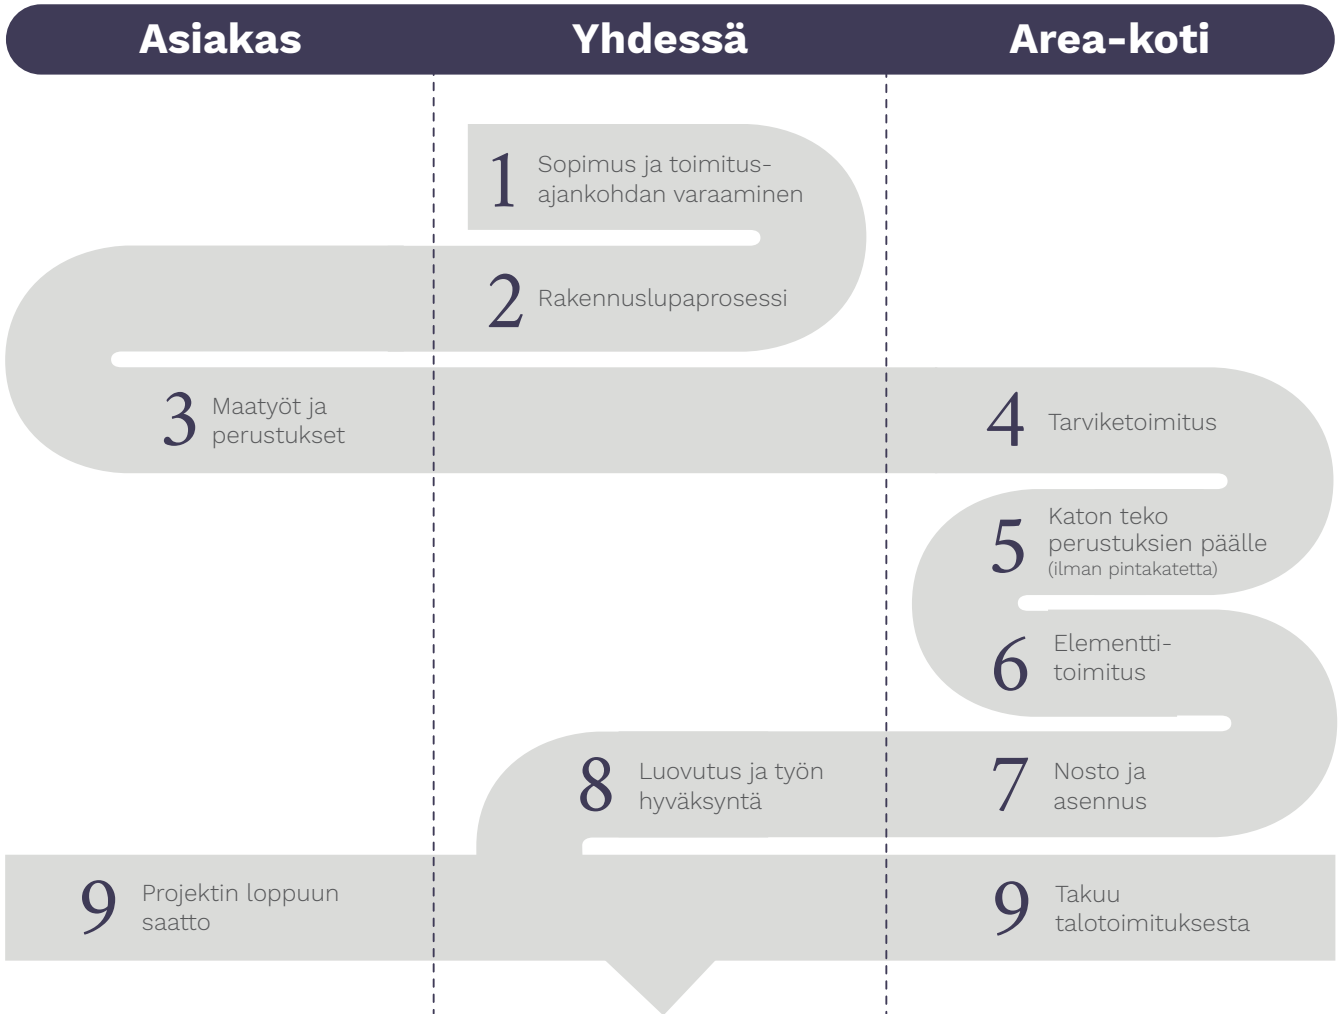

Talopaketti toimitus

Area Perus

Oma Area-koti

Haluamallasi toimituksella

	Area perus		Area helppo		Area muuttovalmis	
	Tarvike	Asennus	Tarvike	Asennus	Tarvike	Asennus
Tontti ja liittymät						
Tontti	<input type="radio"/>	<input type="radio"/>	<input type="radio"/>	<input type="radio"/>	<input type="radio"/>	<input type="radio"/>
Vesi- ja viemäriliittymä	<input type="radio"/>	<input type="radio"/>	<input type="radio"/>	<input type="radio"/>	<input type="radio"/>	<input type="radio"/>
Sähköliittymä	<input type="radio"/>	<input type="radio"/>	<input type="radio"/>	<input type="radio"/>	<input type="radio"/>	<input type="radio"/>
Kaukolämpöliittymä	<input type="radio"/>	<input type="radio"/>	<input type="radio"/>	<input type="radio"/>	<input type="radio"/>	<input type="radio"/>
Pääpiirustukset	<input checked="" type="radio"/>	<input checked="" type="radio"/>	<input checked="" type="radio"/>	<input checked="" type="radio"/>	<input checked="" type="radio"/>	<input checked="" type="radio"/>
Asemapiirustus	<input type="radio"/>	<input type="radio"/>	<input type="radio"/>	<input type="radio"/>	<input type="radio"/>	<input type="radio"/>
Energiatodistus	<input checked="" type="radio"/>	<input checked="" type="radio"/>	<input checked="" type="radio"/>	<input checked="" type="radio"/>	<input checked="" type="radio"/>	<input checked="" type="radio"/>
Ohjeellinen perustuksien mittapiirros	<input checked="" type="radio"/>	<input type="radio"/>	<input type="radio"/>	<input type="radio"/>	<input type="radio"/>	<input type="radio"/>
Maatyöt						
Maatyöt, salaojat, maan tiivistys	<input type="radio"/>	<input type="radio"/>	<input type="radio"/>	<input type="radio"/>	<input type="radio"/>	<input type="radio"/>
Talon perustus	<input type="radio"/>	<input type="radio"/>	<input checked="" type="radio"/>	<input checked="" type="radio"/>	<input checked="" type="radio"/>	<input checked="" type="radio"/>
Sisätäyttö, ulkopuolinen routaeristys, salaoja- ja sadevesiputket	<input type="radio"/>	<input type="radio"/>	<input type="radio"/>	<input type="radio"/>	<input type="radio"/>	<input type="radio"/>
Pihatyöt	<input type="radio"/>	<input type="radio"/>	<input type="radio"/>	<input type="radio"/>	<input type="radio"/>	<input type="radio"/>
Runko ja rakenteet						
Talon runko- ja kantavat rakenteet	<input checked="" type="radio"/>	<input checked="" type="radio"/>	<input checked="" type="radio"/>	<input checked="" type="radio"/>	<input checked="" type="radio"/>	<input checked="" type="radio"/>
Tuulensuojalevytyt	<input checked="" type="radio"/>	<input checked="" type="radio"/>	<input checked="" type="radio"/>	<input checked="" type="radio"/>	<input checked="" type="radio"/>	<input checked="" type="radio"/>
Ulkoseinäeristys	<input checked="" type="radio"/>	<input checked="" type="radio"/>	<input checked="" type="radio"/>	<input checked="" type="radio"/>	<input checked="" type="radio"/>	<input checked="" type="radio"/>
Aluskate ja ruoheet	<input checked="" type="radio"/>	<input checked="" type="radio"/>	<input checked="" type="radio"/>	<input checked="" type="radio"/>	<input checked="" type="radio"/>	<input checked="" type="radio"/>
Yläpohjaeristys ja höyrysulku	<input type="radio"/>	<input type="radio"/>	<input checked="" type="radio"/>	<input checked="" type="radio"/>	<input checked="" type="radio"/>	<input checked="" type="radio"/>
Vesikate	<input type="radio"/>	<input type="radio"/>	<input checked="" type="radio"/>	<input checked="" type="radio"/>	<input checked="" type="radio"/>	<input checked="" type="radio"/>
Lattiaeristys	<input type="radio"/>	<input type="radio"/>	<input checked="" type="radio"/>	<input checked="" type="radio"/>	<input checked="" type="radio"/>	<input checked="" type="radio"/>
Betonilattia ja rauditus	<input type="radio"/>	<input type="radio"/>	<input checked="" type="radio"/>	<input checked="" type="radio"/>	<input checked="" type="radio"/>	<input checked="" type="radio"/>
Kostean tilan väliseinät	<input type="radio"/>	<input type="radio"/>	<input checked="" type="radio"/>	<input checked="" type="radio"/>	<input checked="" type="radio"/>	<input checked="" type="radio"/>